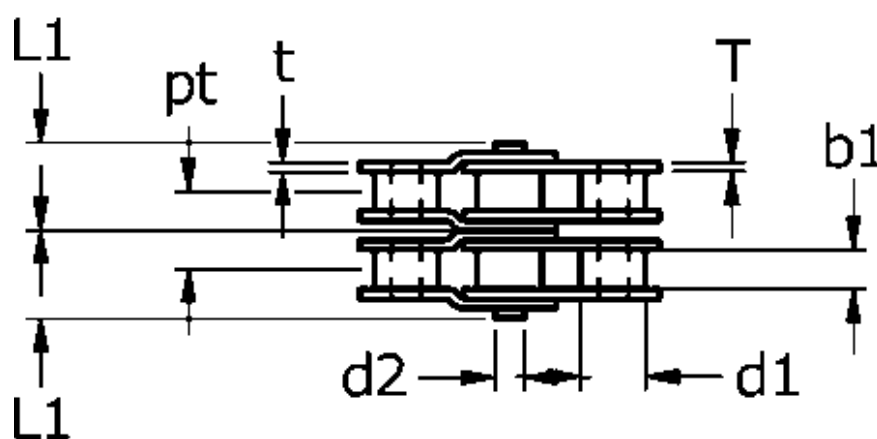

Varenummer: 61384101220008

Beskrivelse: Tsubaki 12 B-2 Duplex samleled dobbelt forkrøbbet  
Neptune. Lambda vedligeholdelsesfri

## Mål

$b1 = 11.68$

$t = 1.8$

$d1 = 12.07$

$d2 = 5.72$

$H = 16.1$

$L1 = 20.85$

$P = 19.05$

$pt = 19.46$

$T = 1.8$