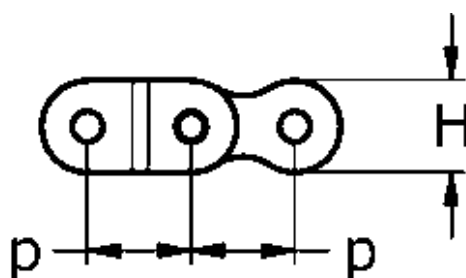

Varenummer: 61384101220008

Beskrivelse: Tsubaki 12 B-2 Duplex samleled dobbelt forkrøbbet  
Neptune. Lambda vedligeholdelsesfri

## Mål

$b1 = 11.68$

$t = 1.8$

$d1 = 12.07$

$d2 = 5.72$

$H = 16.1$

$L1 = 20.85$

$P = 19.05$